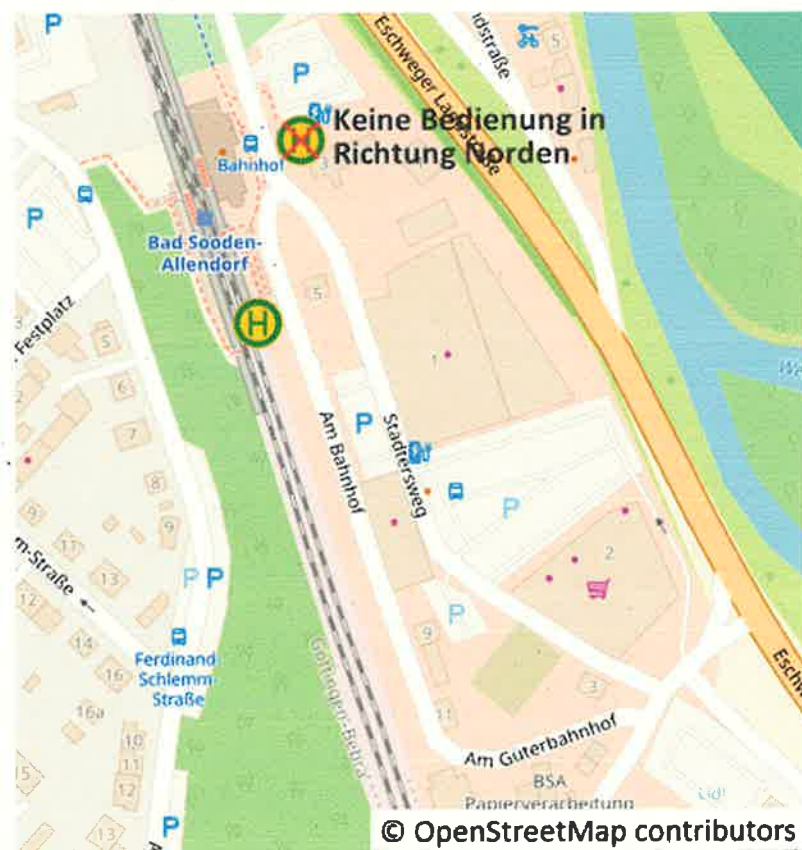

**Diese Haltestelle wird ab
08.10.2024 nicht bedient.**

Bitte nutzen Sie die Ersatzhaltestelle im
Bereich Am Bahnhof/Am Güterbahnhof
(siehe Skizze).